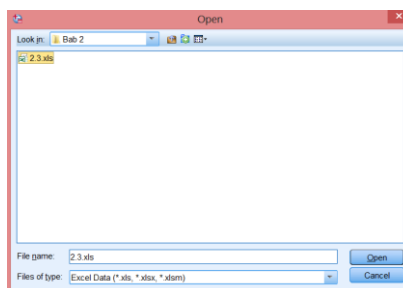

Cara eksport data dari excel (xls) ke spss (sav)

Lakukan langkah-langkah berikut:

- Buka spss sehingga muncul tampilan seperti Gambar 1

Gambar 1

- Klik Open another file kemudian pilih file data inputan tersimpan, sehingga muncul tampilan seperti Gambar 2

Gambar 2

- Pilih excel, kemudian klik nama file yang diinginkan (misal 2.3.xls), sehingga muncul tampilan seperti Gambar 3

Gambar 3

- Klik Open, sehingga muncul tampilan seperti Gambar 4

Gambar 4

- Klik Ok, sehingga muncul tampilan seperti Gambar 5 yang merupakan Input data dengan nama file **2.3.sav**