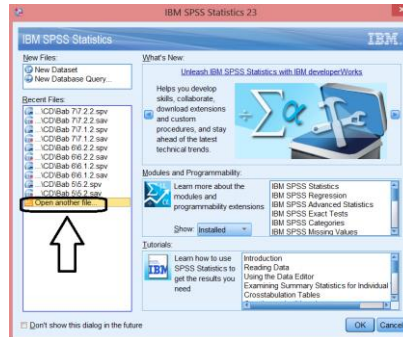

Cara eksport data dari excel (xls) ke spss (sav)

Lakukan langkah-langkah berikut:

- Buka spss sehingga muncul tampilan seperti Gambar 1

Gambar 1

- Klik Open another file kemudian pilih file data inputan tersimpan, sehingga muncul tampilan seperti Gambar 2